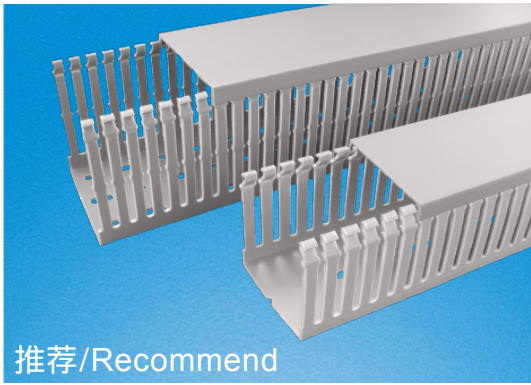

RCCN 日成HVDRF型环保阻燃线槽 Narrow Slot Wiring Duct

推荐/Recommend

推荐：灰色为常规库存产品,其它颜色有起订量要求。
 Comment: gray is the common color, other color need more MOQ

产品材质:采用低卤素硬质PVC料制成,环保无污染,不含铅等有毒物。
 产品认证:美国UL:E306674 欧洲CE 欧洲环保RoHS,REACH,铁道阻燃低烟。
 防火等级:UL94V-0,低烟微卤,遇火不燃烧,防火性及绝缘性特佳。
 产品构造:由槽底及槽盖组成,底槽两侧设有出线孔。
 颜色:灰色,白色,蓝色,黑色(可定制其它颜色,有起订量要求)
 工作温度:静态-40°C持续高温至65°C,短时间可达85°C。
 使用方法:先将底槽固定,将所要配的线装入槽内,盖上槽盖即可。
 产品特性:1.反扣式槽盖与槽体设计组合后绝不脱落,且接合面平滑,不割伤手及擦损附近配线。
 2.配线槽65°C内不易断裂,变形,变色,装配省时便利。
 3.出线孔低、组合容易、拆卸简单、易于配线。

更多选择:量大可按需求生产所需规格或定制长度.例:HVDR8080F(L=1.7M)
 Wide slot/finger design provides greater sidewall rigidity and can be used with a wide range of wire bundle sizes.
 Certificates:UL:E306674 CE:EN50085 RoHS,REACH. Made of rigid PVC
 Work temperature:-40 °c to 65 °c
 UL94 Flammability Rating of V-0
 Provided with mounting holes
 Available color:gray.white.blue.black and other special colors
 Special length come with MOQ request