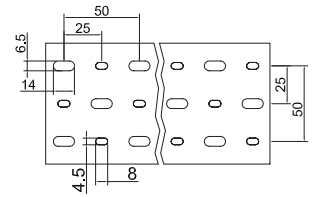

默认底孔单排孔 Common Hole

样式: 75mm-140mm宽
Style: Width from 75mm to 140mm

150宽为5排底孔
150 width with 5 lines holes

本系列25/35/45/65/75为非标产品
this series is 25/35/45/65/75,they are not standard products

单位/Unit:mm

型号 Item No.				宽 × 高 High X width W×H	孔宽 Slot width Q	齿宽 Finger width P	电线容量 以2.0平方计算 Wire capability/2.0sq	标准长度 Standard Length
灰色Gray RAL7030	白色White RAL9016	蓝色Blue RAL5015	黑色Black RAL9005					
VDR2025C	VDR2025CW	VDR2025CE	VDR2025CB	20×25	8.5	11.5	5~15pcs	每支 2米 含槽底槽盖
VDR2525C	VDR2525CW	VDR2525CE	VDR2525CB	25×25	8.5	11.5	10~25pcs	
VDR3025C	VDR3025CW	VDR3025CE	VDR3025CB	30×25	8.5	11.5	12~28pcs	
VDR4025C	VDR4025CW	VDR4025CE	VDR4025CB	40×25	8.5	11.5	20~35pcs	
VDR5025C	VDR5025CW	VDR5025CE	VDR5025CB	50×25	8.5	11.5	12~28pcs	
VDR1530C	VDR1530CW	VDR1530CE	VDR1530CB	15×30	8.5	11.5	8~15pcs	
VDR2030C	VDR2030CW	VDR2030CE	VDR2030CB	20×30	8.5	11.5	25~35pcs	
VDR2530C	VDR2530CW	VDR2530CE	VDR2530CB	25×30	8.5	11.5	25~35pcs	
VDR3030C	VDR3030CW	VDR3030CE	VDR3030CB	30×30	8.5	11.5	25~35pcs	
VDR4030C	VDR4030CW	VDR4030CE	VDR4030CB	40×30	8.5	11.5	30~40pcs	
VDR5030C	VDR5030CW	VDR5030CE	VDR5030CB	50×30	8.5	11.5	40~50pcs	
VDR6030C	VDR6030CW	VDR6030CE	VDR6030CB	60×30	8.5	11.5	50~60pcs	Pcs/Branch 2M Including tuning and lids
VDR2233C	VDR2233CW	VDR2233CE	VDR2233CB	22×33	8.5	11.5	25~35pcs	
VDR3333C	VDR3333CW	VDR3333CE	VDR3333CB	33×33	8.5	11.5	35~45pcs	
VDR2035C	VDR2035CW	VDR2035CE	VDR2035CB	20×35	8.5	11.5	30~40pcs	
VDR3535C	VDR3535CW	VDR3535CE	VDR3535CB	35×35	8.5	11.5	35~45pcs	
VDR5035C	VDR5035CW	VDR5035CE	VDR5035CB	50×35	8.5	11.5	40~60pcs	
VDR2040C	VDR2040CW	VDR2040CE	VDR2040CB	20×40	8.5	11.5	16~22pcs	
VDR2540C	VDR2540CW	VDR2540CE	VDR2540CB	25×40	8.5	11.5	20~35pcs	
VDR3540C	VDR3540CW	VDR3540CE	VDR3540CB	35×40	8.5	11.5	30~45pcs	
VDR4040C	VDR4040CW	VDR4040CE	VDR4040CB	40×40	8.5	11.5	60~70pcs	
VDR6040C	VDR6040CW	VDR6040CE	VDR6040CB	60×40	8.5	11.5	100~115pcs	
VDR8040C	VDR8040CW	VDR8040CE	VDR8040CB	80×40	8.5	11.5	120~135pcs	
VDR10040C	VDR10040CW	VDR10040CE	VDR10040CB	100×40	8.5	11.5	120~135pcs	
VDR12040C	VDR12040CW	VDR12040CE	VDR12040CB	120×40	8.5	11.5	140~155pcs