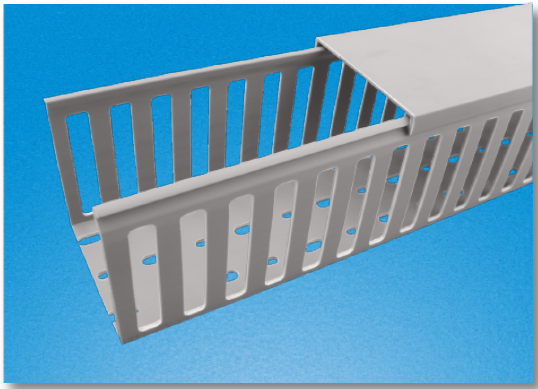

RCCN 日成VDRRC型闭口环保线槽 Wide Close Slot Wiring Duct

产品材质:采用低卤素硬质PVC料制成,环保无污染,不含铅等有毒物。
 产品认证:美国UL:E306674 欧洲CE 欧洲环保RoHS,REACH,铁道阻燃低烟。
 防火等级:UL94V-0,低烟微卤,遇火不燃烧,防火性及绝缘性佳。
 产品构造:由槽底及槽盖组成,底槽两侧设有出线孔。
 颜色:灰色.白色.蓝色.黑色(可定制其它颜色,有起订量要求)
 工作温度:静态-40°C持续高温至65°C,短时间可达85°C。
 使用方法:先将底槽固定,将所要配的线装入槽内,盖上槽盖即可。
 产品特性:1.反扣式槽盖与槽体设计组合后绝不脱落,且接合面平滑,不割伤手及擦损附近配线。
 2.配线槽65°C内不易断裂,变形,变色,装配省时便利。
 3.出线孔低、组合容易、拆卸简单、易于配线。

更多选择:量大可按需求生产所需规格或定制长度.例:VDR8080C(L=1.7M)
 Wide slot/finger design provides greater sidewall rigidity and can be used with a wide range of wire bundle sizes.
 Certificates:UL:E306674 CE:EN50085 RoHS,REACH. Made of rigid PVC
 Work temperature:-40 °c to 65 °c
 UL94 Flammability Rating of V-0
 Provided with mounting holes
 Available color:gray.white.blue.black and other special colors
Special length come with MOQ request