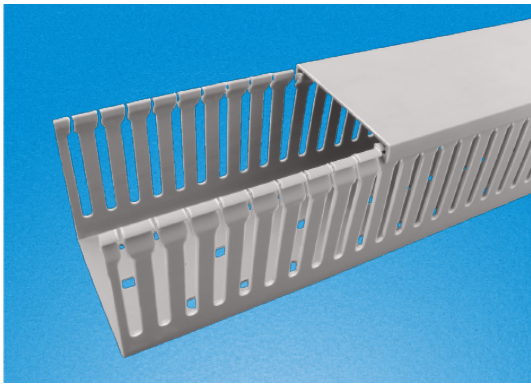

RCCN 日成HVDRT型环保阻燃线槽 Narrow Slot Wiring Duct

产品材质:采用低卤素硬质PVC料制成,环保无污染,不含铅等有毒物。
 产品认证:美国UL:E306674 欧洲CE 欧洲环保RoHS,REACH,铁道阻燃低烟。
 防火等级:UL94V-0,低烟微卤,遇火不燃烧,防火性及绝缘性特佳。
 产品构造:由槽底及槽盖组成,底槽两侧设有出线孔。
 颜色:灰色.白色.蓝色.黑色(可定制其它颜色,有起订量要求)
 工作温度:静态-40°C持续高温至65°C,短时间可达85°C。
 使用方法:先将底槽固定,将所要配的线装入槽内,盖上槽盖即可。
 产品特性:1.反扣式槽盖与槽体设计组合后绝不脱落,且接合面平滑,不割伤手及擦损附近配线。
 2.配线槽65°C内不易断裂,变形,变色,装配省时便利。
 3.出线孔低、组合容易、拆卸简单、易于配线。

更多选择:量大可按需求生产所需规格或定制长度.例:HVDR8080T(L=1.7M)
 Wide slot/finger design provides greater sidewall rigidity and can be used with a wide range of wire bundle sizes.
 Certificates:UL:E306674 CE:EN50085 RoHS,REACH. Made of rigid PVC
 Work temperature:-40 °c to 65 °c
 UL94 Flammability Rating of V-0
 Provided with mounting holes
 Available color:gray.white.blue.black and other special colors
Special length come with MOQ request

150宽为5排底孔
 150 width with 5 lines holes

本系列HVDRT为直孔,孔5齿8,孔无分隔齿设计。
 本系列16/20/33/35/45/65/75高为非标产品。
 This series is HVDRT,without butterfly design,slot 5,finger 8,
 16/20/33/35/45/65/75,they are not standard products