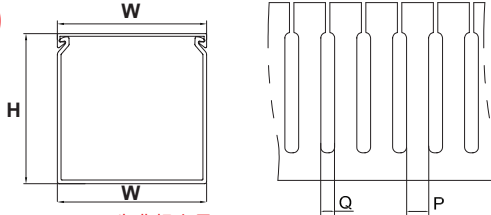

RCCN 日成HVDRT/HF型耐高温无卤线槽 Halogen Free Wiring Duct

产品材质:采用无卤素硬质PCABS料制成,环保无污染,不含铅等有毒品。
 产品认证:美国UL 欧洲CE 欧洲环保RoHS,REACH,铁道阻燃低烟DIN5510。
 防火等级:UL94V-0,低烟微卤,遇火不燃烧,防火性及绝缘性特佳。
 产品构造:由槽底及槽盖组成,底槽两侧设有出线孔。
 颜色:灰色,乳白色,蓝色,黑色(可定制其它颜色,有起订量要求)
 工作温度:静态-40°C持续高温至110°C。
 使用方法:先将底槽固定,将所要配的线装入槽内,盖上槽盖即可。
 产品特性:1.反扣式槽盖与槽体设计组合后绝不脱落,且接合面平滑,不割伤手及擦损附近配线。
 2.配线槽110°C内不断裂,变形,变色,装配省时便利。
 3.出线孔低,组合容易,拆卸简单,易于配线。

更多选择:量大可按需求生产所需规格或定制长度.例:HVDR8080T/HF(L=1.7M)

Wide slot/finger design provides greater sidewall rigidity and can be used with a wide range of wire bundle sizes.
 Certificates:UL CE:EN50085 RoHS,REACH. Made of rigid Halogen free PCABS
 Work temperature:-40 °c to 110 °c
 UL94 Flammability Rating of V-0
 Provided with mounting holes
 Available color:gray,white,blue,black and other special colors
 Special length come with MOQ request

DIN5510

说明:本系列16/35/45/65/75为非标产品。

This series is 16/35/45/65/75,they are not standard products

样式:16mm-72mm宽
 Style:Width from 16mm to 72mm

大小孔型号/Eu hole size: VDR4060F/614

样式:75mm-140mm宽
 Style:Width from 75mm to 140mm