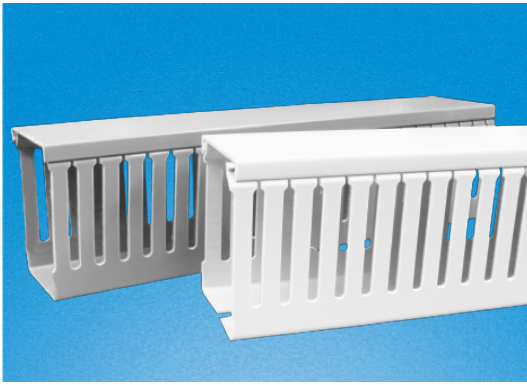

RCCN 日成HVDRT/HF型耐高温无卤线槽 Halogen Free Wiring Duct

产品材质:采用无卤素硬质PCABS料制成,环保无污染,不含铅等有毒品。
 产品认证:美国UL 欧洲CE 欧洲环保RoHS,REACH,铁道阻燃低烟DIN5510。
 防火等级:UL94V-0,低烟微卤,遇火不燃烧,防火性及绝缘性特佳。
 产品构造:由槽底及槽盖组成,底槽两侧设有出线孔。
 颜色:灰色,乳白色,蓝色,黑色(可定制其它颜色,有起订量要求)
 工作温度:静态-40°C持续高温至110°C。
 使用方法:先将底槽固定,将所要配的线装入槽内,盖上槽盖即可。
 产品特性:1.反扣式槽盖与槽体设计组合后绝不脱落,且接合面平滑,不割伤手及擦损附近配线。
 2.配线槽110°C内不断裂,变形,变色,装配省时便利。
 3.出线孔低,组合容易,拆卸简单,易于配线。

更多选择:量大可按需求生产所需规格或定制长度.例:HVDR8080T/HF(L=1.7M)

Wide slot/finger design provides greater sidewall rigidity and can be used with a wide range of wire bundle sizes.
 Certificates:UL CE:EN50085 RoHS,REACH. Made of rigid Halogen free PCABS
 Work temperature:-40 °c to 110 °c
 UL94 Flammability Rating of V-0
 Provided with mounting holes
 Available color:gray,white,blue,black and other special colors
 Special length come with MOQ request

DIN5510

说明:本系列16/35/45/65/75为非标产品。

This series is 16/35/45/65/75,they are not standard products

样式:16mm-72mm宽
 Style:Width from 16mm to 72mm

大小孔型号/Eu hole size: VDR4060F/614

样式:75mm-140mm宽
 Style:Width from 75mm to 140mm