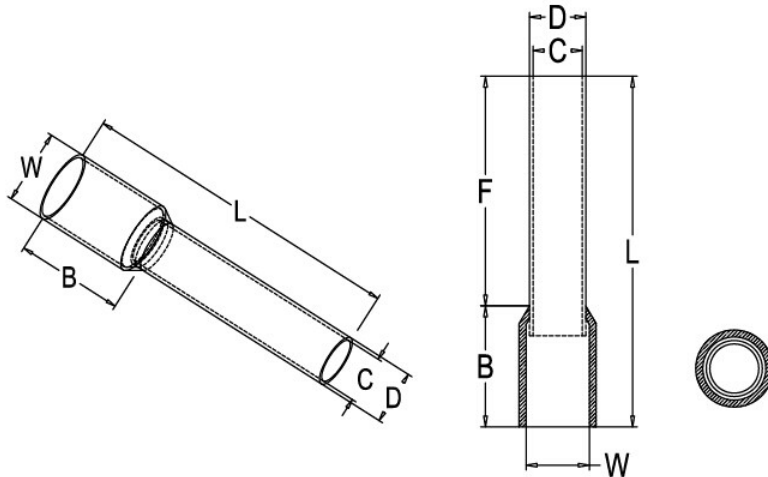

日成欧式管形预绝缘端子

日成欧式管形预绝缘端子 ET

产品材质:接线端子采用优质紫铜制成,导电性良好,外套采用优质ROHS-PP制,耐久性不易老化.

产品特点:采用优质亚光电镀,防锈时间大大加长,无锋利部位;配套日成端子钳即可压紧电线,接线美观,

国际认证:欧盟RoHS环保认证,欧洲CE认证.

产品特性:品质优良,压紧后不断裂松开,-40度耐热至85度正常使用.

使用方法:将电线剥开外皮,穿入端子后铜管

欧式管形绝缘端子特价商品,数量有限,售完为止.量大价更优.

接线端子 冷压端子绝缘端子 冷压接线端子标准

产品规格

产品系列	型号	数量	价格
欧式管型绝缘端子	ET0.25-8白色(R07)	59000	0.070/pcs
欧式管型绝缘端子	ET0.5-6黑色(R09)	2360	0.032/pcs
欧式管型绝缘端子	ET0.3-6白色(R07)	1800	0.070/pcs
欧式管型绝缘端子	ET0.3-8绿色(R07)	5000	0.065/pcs
欧式管型绝缘端子	ET0.3-8紫色(R07)	2740	0.065 /pcs
欧式管型绝缘端子	ET0.5-8棕色(R07)	4000	0.034/pcs
欧式管型绝缘端子	ET0.5-8黑色(R09)	4940	0.034/pcs
欧式管型绝缘端子	ET0.75-6灰色(R07)	18000	0.032/pcs
欧式管型绝缘端子	ET0.75-6红色(R09)	7690	0.032/pcs
欧式管型绝缘端子	ET0.75-6灰色(R09)	1964	0.032/pcs
欧式管型绝缘端子	ET0.75-6黄色(R09)	1000	0.032/pcs
欧式管型绝缘端子	ET0.75-6黄色(R09)	1000	0.032/pcs
欧式管形绝缘端子	ET0.75-6白色(R09)	6800	0.032 /pcs
欧式管形绝缘端子	ET0.75-6白色(R09)	6800	0.032/pcs
欧式管型绝缘端子	ET0.75-8橙色(R07)	2000	0.034 /pcs