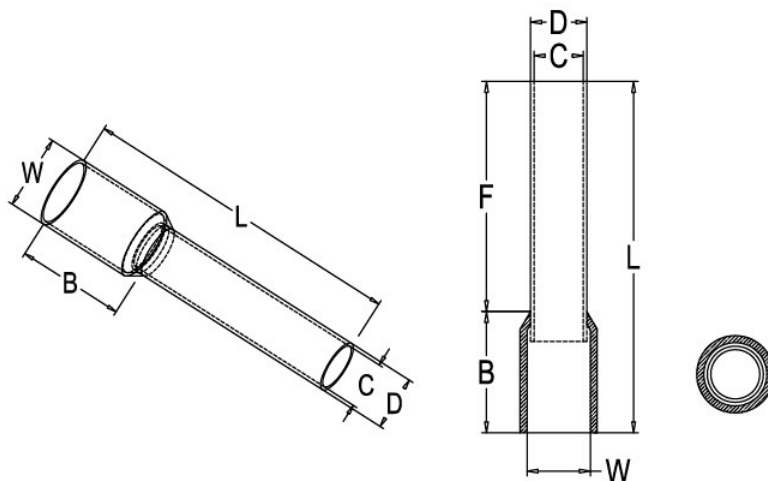

日成双线管形预绝缘端子

日成双线管形预绝缘端子 EW

产品材质:接线端子采用优质紫铜制成,导电性良好,外套采用优质ROHS-PP制,耐久性不易老化。
 产品特点:采用优质亚光电镀,防锈时间大大加长,无锋利部位;配套日成端子钳即可压紧电线,接线美观,
 国际认证:欧盟RoHS环保认证,欧洲CE认证。
 产品特性:品质优良,压紧后不断裂松开,-40度耐热至85度正常使用。
 使用方法:将电线剥开外皮,穿入端子后铜管
 欧式管形绝缘端子特价商品,数量有限,售完为止。量大价更优。

接线端子 冷压端子 绝缘端子

产品规格

产品系列	型号	数量	价格
欧式管型绝缘端子	ET0.25-8白色(R07)	59000	0.070/pcs
欧式管型绝缘端子	ET0.5-6黑色(R09)	2360	0.032/pcs
欧式管型绝缘端子	ET0.3-6白色(R07)	1800	0.070/pcs
欧式管型绝缘端子	ET0.3-8绿色(R07)	5000	0.065/pcs
欧式管型绝缘端子	ET0.3-8紫色(R07)	2740	0.065 /pcs
欧式管型绝缘端子	ET0.5-8棕色(R07)	4000	0.034/pcs
欧式管型绝缘端子	ET0.5-8黑色(R09)	4940	0.034/pcs
欧式管型绝缘端子	ET0.75-6灰色(R07)	18000	0.032/pcs
欧式管型绝缘端子	ET0.75-6红色(R09)	7690	0.032/pcs
欧式管型绝缘端子	ET0.75-6灰色(R09)	1964	0.032/pcs
欧式管型绝缘端子	ET0.75-6黄色(R09)	1000	0.032/pcs
欧式管型绝缘端子	ET0.75-6黄色(R09)	1000	0.032/pcs
欧式管形绝缘端子	ET0.75-6白色(R09)	6800	0.032 /pcs
欧式管形绝缘端子	ET0.75-6白色(R09)	6800	0.032/pcs
欧式管型绝缘端子	ET0.75-8棕色(R07)	2000	0.034 /pcs